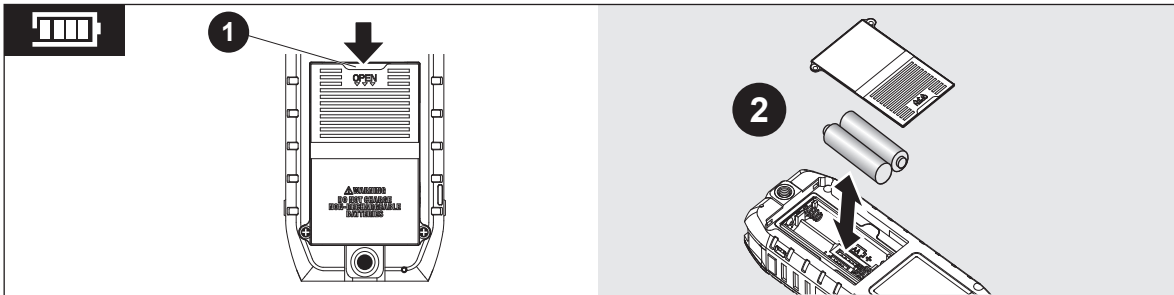

# 405/408/410 Laser Distance Meter

**1x**

28.3°  
10000 m  
10000 m  
40000 m  
10000 m²

**2x**

28.0°  
4890 m  
2545 m  
2940 m  
36588 m

**3x**

38.2°  
3873 m  
3007 m  
2441 m

**4x**