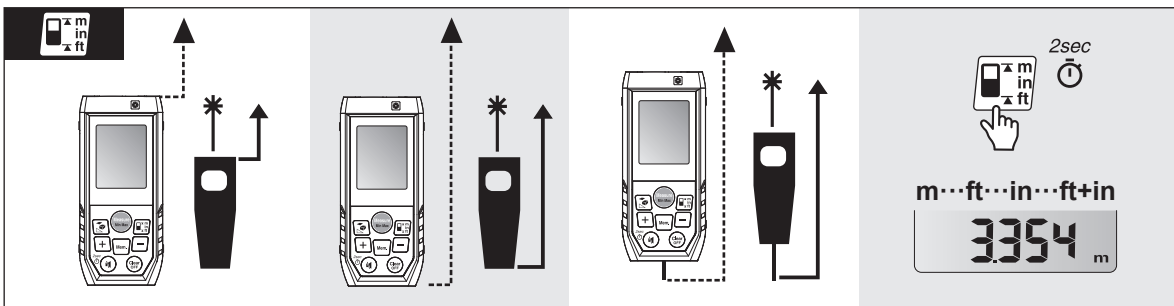

# 405/408/410 Laser Distance Meter

**1x**

28.3°  
10000 m  
10000 m  
40000 m  
10000 m²

**2x**

28.0°  
4890 m  
2545 m  
2940 m  
36588 m

**3x**

38.2°  
3873 m  
3007 m  
2441 m

**4x**